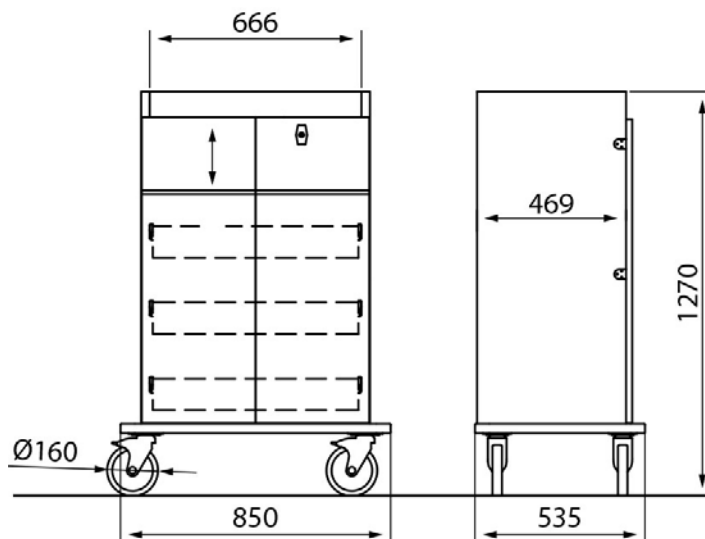

OPÇÕES

RF

Kit de 2 rodas c/
travão

A Caddie, reserva-se ao direito de efectuar mudanças na presente ficha técnica sem necessidade de comunicação prévia. © Laser Build