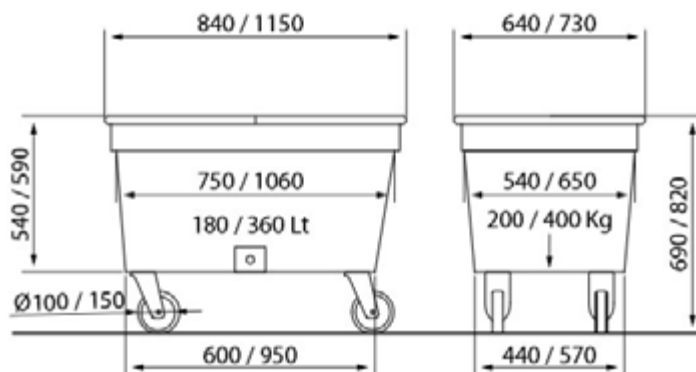

BACTAINER 180L & 360L

Revisão 12/2017

caddie[®]

**CARRO DE LAVANDARIA
PLÁSTICO**

BACTAINER 180L

BACTAINER 360L

DESCRIÇÃO

Carro de limpeza estanque e empilhável em polipropileno. Tampas amovíveis com dobradiças em aço inoxidável. Torneira para drenagem incluída (3/4 pol.).

BACTAINER 180L 2 rodas giratórias e 2 fixas c/ Ø100 mm.

BACTAINER 360L 2 rodas giratórias e 2 fixas c/ Ø150mm.

ESPECIFICAÇÕES TÉCNICAS

BACTAINER 180L	CAPACIDADE	180 L
	PESO	15 kg
	DIMENSÕES	84x64x69 cm
BACTAINER 360L	CAPACIDADE	360 L
	PESO	34 kg
	DIMENSÕES	115x73x82 cm