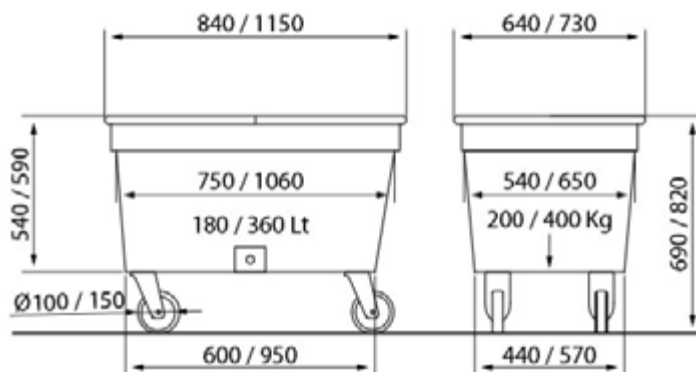

## DESCRIÇÃO

Carro de limpeza estanque e empilhável em polipropileno. Tampas amovíveis com dobradiças em aço inoxidável. Torneira para drenagem incluída (3/4 pol.).

**BACTAINER 180L** 2 rodas giratórias e 2 fixas c/ Ø100 mm.

**BACTAINER 360L** 2 rodas giratórias e 2 fixas c/ Ø150mm.

## ESPECIFICAÇÕES TÉCNICAS

BACTAINER 180L	CAPACIDADE	180 L
	PESO	15 kg
	DIMENSÕES	84x64x69 cm
BACTAINER 360L	CAPACIDADE	360 L
	PESO	34 kg
	DIMENSÕES	115x73x82 cm

A Caddie, reserva-se ao direito de efectuar mudanças na presente ficha técnica sem necessidade de comunicação prévia. © Laser Build