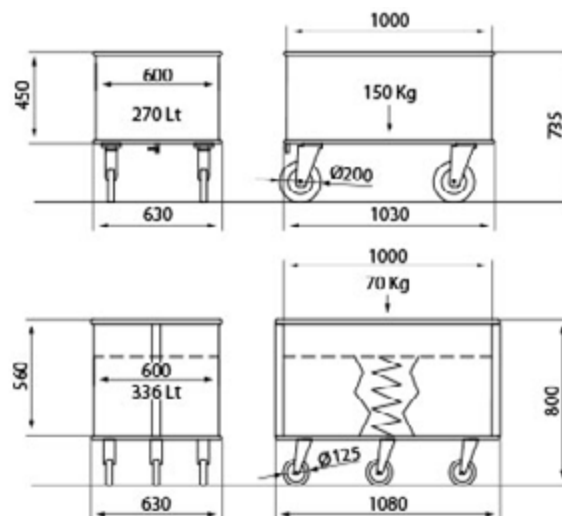

BACTAINER ALU Grelha amovível na base; Torneira para drenagem incluída; 2 rodas giratórias e 2 fixas c/ Ø200 mm.

BACTAINER ALU S/L Base auto-niveladora que se move de acordo com o peso; 2 rodas giratórias e 2 fixas c/ Ø125mm.

ESPECIFICAÇÕES TÉCNICAS

BACTAINER ALU	CAPACIDADE	336 L
	PESO	51 kg
	DIMENSÕES	103x63x74 cm
BACTAINER ALU S/L	CAPACIDADE	270 L
	PESO	32 kg
	DIMENSÕES	108x63x80 cm

A Caddie, reserva-se ao direito de efectuar mudanças na presente ficha técnica sem necessidade de comunicação prévia. © Laser Build