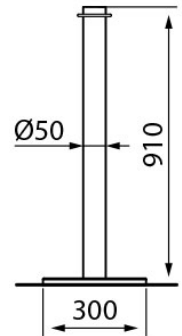

INFO A4 CR

INFO A3 CR

SPIGA CR

SPIGA BR

SPIGA

Poste em aço de Ø50mm, base em aço de Ø300mm. Acabamento cromado (CR) ou Latão (BR). Peso: 10Kg.

INFO A4 BR

INFO A3 BR

CORD B BR

CORD N BR

CORD B CR

CORD N CR

CORD Z CR

CORD R BR

CORD Z BR

CORD R CR

CORD

Corda torcida com 1500 mm de comprimento. Mosquetão com acabamento cromado (CR) ou em latão (BR).

INFO

Poste em aço de Ø50mm, base em aço de Ø300mm. Acabamento cromado (CR) ou Latão (BR). Moldura tamanho A4 ou A3, acabamento cromado ou dourado.