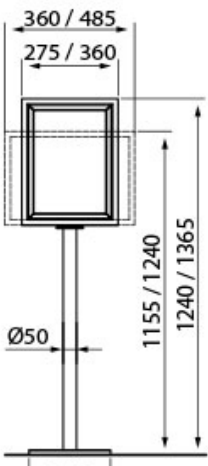

INFO A4 CR

INFO A3 CR

SPIGA CR

SPIGA BR

SPIGA

Poste em aço de Ø50mm, base em aço de Ø300mm. Acabamento cromado (CR) ou Latão (BR). Peso: 10Kg.

INFO A4 BR

INFO A3 BR

CORD B BR

CORD N BR

CORD B CR

CORD N CR

CORD Z CR

CORD R BR

CORD Z BR

CORD R CR

CORD

Corda torcida com 1500 mm de comprimento. Mosquetão com acabamento cromado (CR) ou em latão (BR).

INFO

Poste em aço de Ø50mm, base em aço de Ø300mm. Acabamento cromado (CR) ou Latão (BR). Moldura tamanho A4 ou A3, acabamento cromado ou dourado.