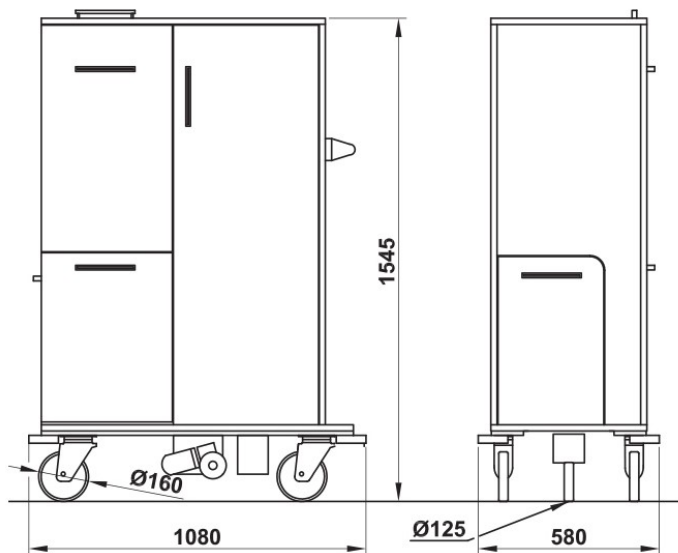

OPÇÕES

E-DRIVE
Assistente de condução eléctrico

RF
Kit de 2 rodas c/ travão

A Caddie, reserva-se ao direito de efectuar mudanças na presente ficha técnica sem necessidade de comunicação prévia. © Laser Build