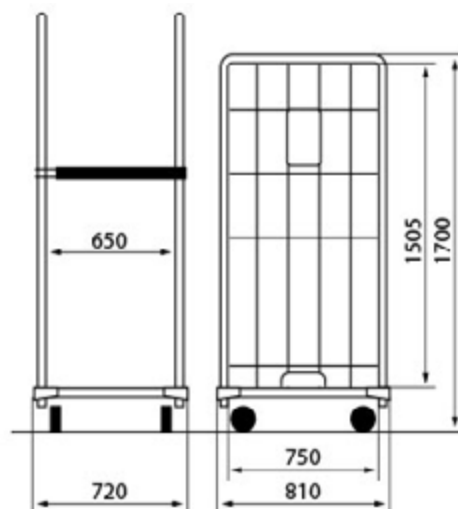

ROLL LINGE EASY 3

Revisão 12/2017

caddie[®]

**CARRO DE LAVANDARIA
AÇO**

DESCRIÇÃO

Carro de limpeza de estrutura em em grelha de aço galvanizado. 3 painéis amovíveis, com 1 cinta e 1 gancho cada um. 2 placas de identificação. 2 rodas giratórias e 2 fixas c/ Ø125 mm.

ESPECIFICAÇÕES TÉCNICAS

PESO	38 kg
MALHA METÁLICA BASE	35x155 mm
MALHAS METÁLICAS LATERAIS	155x290 mm

A Caddie, reserva-se ao direito de efectuar mudanças na presente ficha técnica sem necessidade de comunicação prévia. © Laser Build