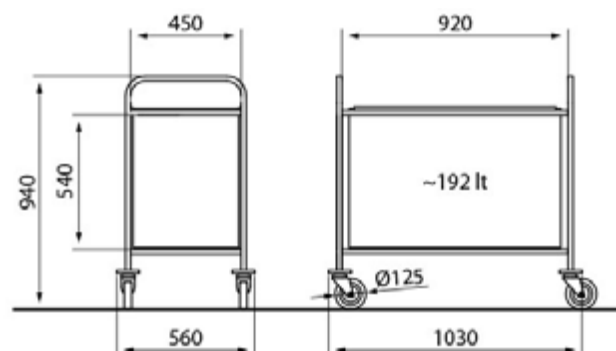

DESCRIÇÃO

Carro de limpeza de estrutura em aço tubular com pintura cinza claro RAL 9006. Estrutura metálica inferior de suporte para o saco. Saco impermeável bordeaux de 192L de capacidade. 4 rodas giratórias (das quais 2 com travão) com pára-choques tipo "donut" c/ Ø125 mm TPP.

ESPECIFICAÇÕES TÉCNICAS

CAPACIDADE	192 L
PESO	12 kg

A Caddie, reserva-se ao direito de efectuar mudanças na presente ficha técnica sem necessidade de comunicação prévia. © Laser Build