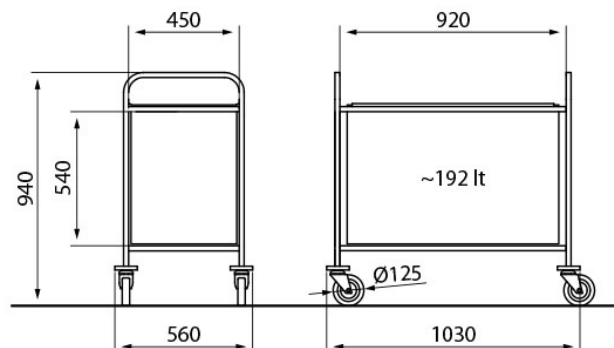

DESCRIÇÃO

Carro de limpeza de estrutura em aço tubular com pintura cinza claro RAL 9006. Estrutura metálica inferior de suporte para o saco. Saco impermeável bordeaux de 192L de capacidade. 4 rodas giratórias (das quais 2 com travão) com pára-choques tipo "donut" c/ Ø125 mm TPP.

ESPECIFICAÇÕES TÉCNICAS

CAPACIDADE	192 L
PESO	12 kg

A Caddie, reserva-se ao direito de efectuar mudanças na presente ficha técnica sem necessidade de comunicação prévia. © Laser Build