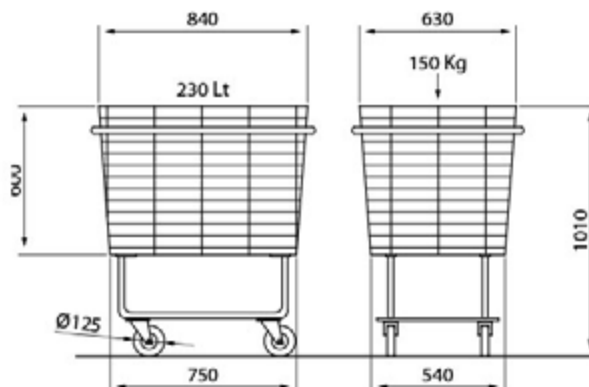

DESCRIÇÃO

Carro de limpeza de estrutura em aço pintada a branco com capacidade de 270 L, base elevada, e com possibilidade de ser empilhado. 4 rodas giratórias c/ Ø125 mm 'CMM'.

ESPECIFICAÇÕES TÉCNICAS

CAPACIDADE	270 L
PESO	22 kg