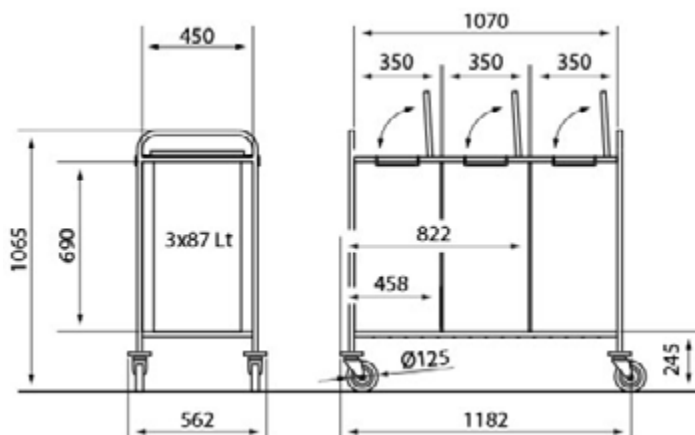

TRISAC 1

TRISAC 2

TRISAC 3

DESCRIÇÃO

Carro de limpeza de estrutura em aço tubular com pintura cinza claro RAL 9006. Plataforma interior em barras de metal. 1, 2 ou 3 sacos em poliéster de 87L de capacidade. 4 rodas giratórias (das quais 2 com travão) com pára-choques tipo "donut" c/ Ø125 mm 'TPP.

ESPECIFICAÇÕES TÉCNICAS

TRISAC 1	CAPACIDADE	87 L
	PESO	9 kg
TRISAC 2	CAPACIDADE	2 x 87 L
	PESO	12 kg
TRISAC 3	CAPACIDADE	3 x 87 L
	PESO	15 kg

A Caddie, reserva-se ao direito de efectuar mudanças na presente ficha técnica sem necessidade de comunicação prévia. © Laser Build