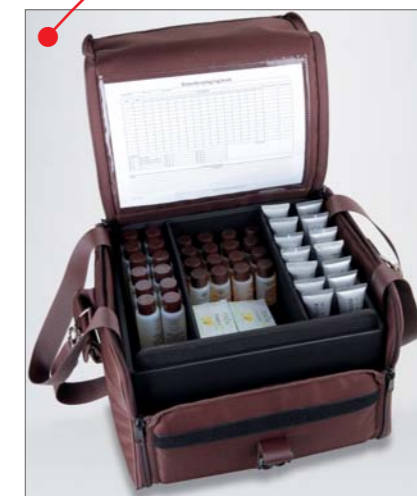

TRENDIE
Esta inovação da Caddie acomoda uma gaveta amovível que pode actuar como um Carry Caddy. Separadores amovíveis com velcro permitem um maior nível de higiene. Um bolso frontal para acessórios e um suporte transparente de folha de serviço completam o conjunto.