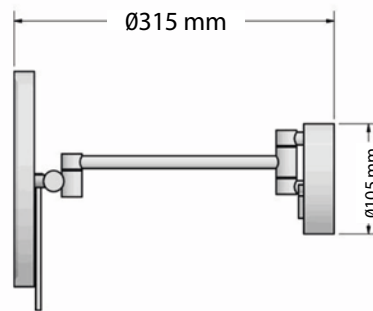

SERIE: Hotel Inspiration

CÓDIGO: MRLED-705

DESCRIÇÃO: Espelho de aumento de parede

AUMENTO: x4

ACABAMENTO: Cromado A3

METAL: Latão

CE | LED 6W | IP44 | CRI >80 | INPUT: 220-240V

- A3 CHROME
- A73 SATINE NIKEL
- A23 BLACK CHROME
- AB23 BRUCHED BLACK CHROME
- A10 NATURAL BRASS
- A5 GOLD 24K
- AB5 BRUSHED GOLD 24K
- A6 ROSE GOLD 24K
- AB6 BRUSHED ROSE GOLD 24K
- AB7 BRUSHED COPPER
- A26 RAME MAT
- A25 BRONZE MAT
- M116 BLACK MAT
- S116 BLACK GRAINED
- 122 GRAPHITE DARK
- M118 ANTHRACITE GRAINED
- M119 AMBRE GRAINED
- M101 WHITE MAT
- 102 BEIJE POLISHED
- A75 WENGE
- Z121 BORDEUX GRAINED
- Z115 YELLOW GRAINED
- Z104 BLUE GRAINED