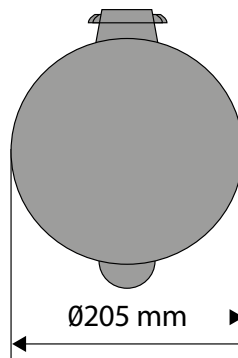

SERIE: Extra

CÓDIGO: 90608

DESCRIÇÃO: Papeleira (5L)

ACABAMENTO: Inox

METAL: Inox AISHI 304

280 mm

-  A3 CHROME
-  A73 SATINE NIKEL
-  A23 BLACK CHROME
-  AB23 BRUCHED BLACK CHROME
-  A10 NATURAL BRASS
-  A5 GOLD 24K
-  AB5 BRUSHED GOLD 24K
-  A6 ROSE GOLD 24K
-  AB6 BRUSHED ROSE GOLD 24K
-  AB7 BRUSHED COPPER
-  A26 RAME MAT
-  A25 BRONZE MAT
-  M116 BLACK MAT
-  S116 BLACK GRAINED
-  122 GRAPHITE DARK
-  M118 ANTHRACITE GRAINED
-  M119 AMBRE GRAINED
-  M101 WHITE MAT
-  102 BEIJE POLISHED
-  A75 WENGE
-  Z121 BORDEUX GRAINED
-  Z115 YELLOW GRAINED
-  Z104 BLUE GRAINED