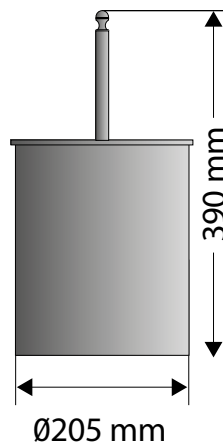

SERIE: Elina

CÓDIGO: 90624

DESCRIÇÃO: Papeleira (5L)

ACABAMENTO: Cromado A3

METAL: Latão

-  A3 CHROME
-  A73 SATINE NIKEL
-  A23 BLACK CHROME
-  AB23 BRUCHED BLACK CHROME
-  A10 NATURAL BRASS
-  A5 GOLD 24K
-  AB5 BRUSHED GOLD 24K
-  A6 ROSE GOLD 24K
-  AB6 BRUSHED ROSE GOLD 24K
-  AB7 BRUSHED COPPER
-  A26 RAME MAT
-  A25 BRONZE MAT
-  M116 BLACK MAT
-  S116 BLACK GRAINED
-  122 GRAPHITE DARK
-  M118 ANTHRACITE GRAINED
-  M119 AMBRE GRAINED
-  M101 WHITE MAT
-  102 BEIJE POLISHED
-  A75 WENGE
-  Z121 BORDEUX GRAINED
-  Z115 YELLOW GRAINED
-  Z104 BLUE GRAINED