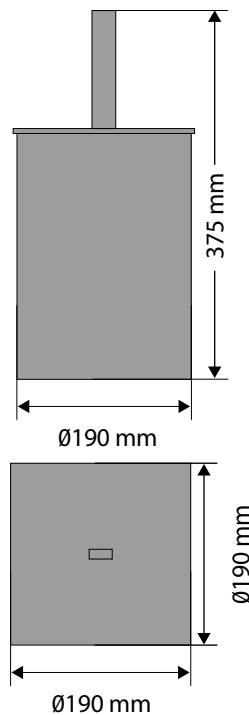

SERIE: Minimal

CÓDIGO: 90652-A90

DESCRIÇÃO: Papeleira (5L)

ACABAMENTO: Inox Polido

METAL: Inox AISHI 304

-  A3 CHROME
-  A73 SATINE NIKEL
-  A23 BLACK CHROME
-  AB23 BRUCHED BLACK CHROME
-  A10 NATURAL BRASS
-  A5 GOLD 24K
-  AB5 BRUSHED GOLD 24K
-  A6 ROSE GOLD 24K
-  AB6 BRUSHED ROSE GOLD 24K
-  AB7 BRUSHED COPPER
-  A26 RAME MAT
-  A25 BRONZE MAT
-  M116 BLACK MAT
-  S116 BLACK GRAINED
-  122 GRAPHITE DARK
-  M118 ANTHRACITE GRAINED
-  M119 AMBRE GRAINED
-  M101 WHITE MAT
-  102 BEIJE POLISHED
-  A75 WENGE
-  Z121 BORDEUX GRAINED
-  Z115 YELLOW GRAINED
-  Z104 BLUE GRAINED

A Sanco, reserva-se ao direito de efectuar mudanças na presente ficha técnica sem necessidade de comunicação prévia. © Laser Build