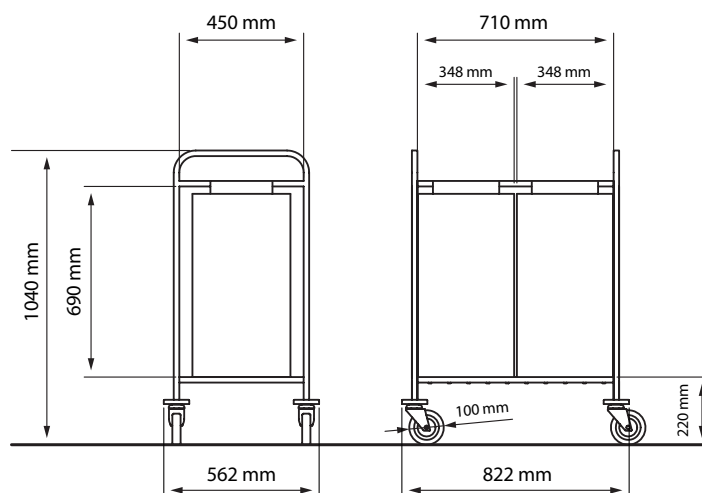

### DESCRIÇÃO

Carro de limpeza com estrutura em aço tubular quadrada, com pintura cinza claro RAL 9006.

Plataforma metálica inferior de suporte para o saco.  
Sacos de poliéster incluído.

4 rodas giratórias com pára-choques tipo "donut" c/ Ø100 mm CMM.

### ESPECIFICAÇÕES TÉCNICAS

CAPACIDADE	2x80 L (150 L)
PESO	12 kg

 Ø mm	 4	 2x80	 12
100 Ø	4	2x80	12

A Caddie, reserva-se ao direito de efectuar mudanças na presente ficha técnica sem necessidade de comunicação prévia. © Laser Build