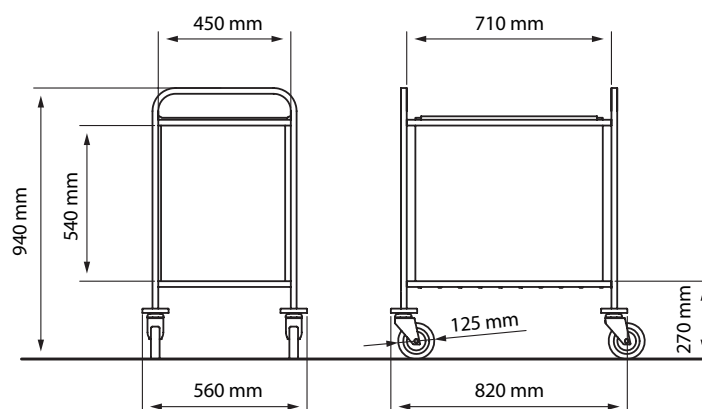

DESCRIÇÃO

Carro de limpeza de estrutura em aço tubular quadrado, leve e resistente, com pintura cinza claro RAL 9006.

Estrutura metálica inferior de suporte para o saco. Saco de poliéster, destacável, de cor cinza, vermelho ou azul de 150L de capacidade.

4 rodas giratórias (das quais 2 com travão) com pára-choques tipo "donut" c/ Ø125 mm 'TPP.

ESPECIFICAÇÕES TÉCNICAS

CAPACIDADE	150 L
PESO	11 kg

 Ø mm			 Lt	 Kg
125 Ø	4	2	150	11

A Caddie, reserva-se ao direito de efectuar mudanças na presente ficha técnica sem necessidade de comunicação prévia. © Laser Build