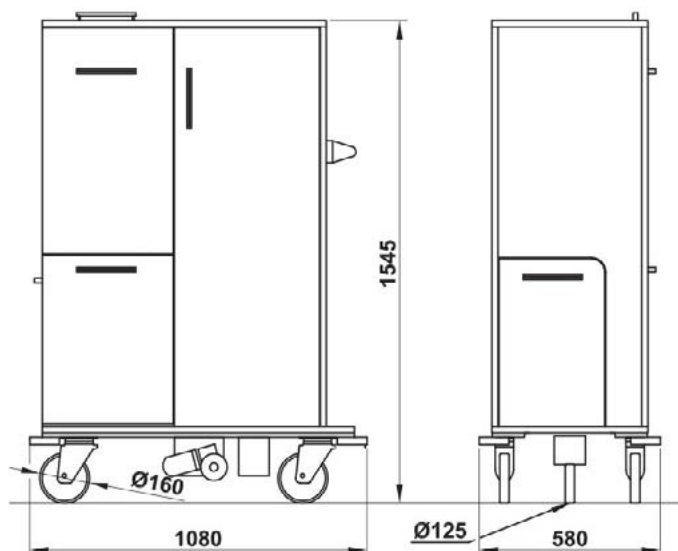

A Caddie, reserva-se ao direito de efectuar mudanças na presente ficha técnica sem necessidade de comunicação prévia. © Laser Build