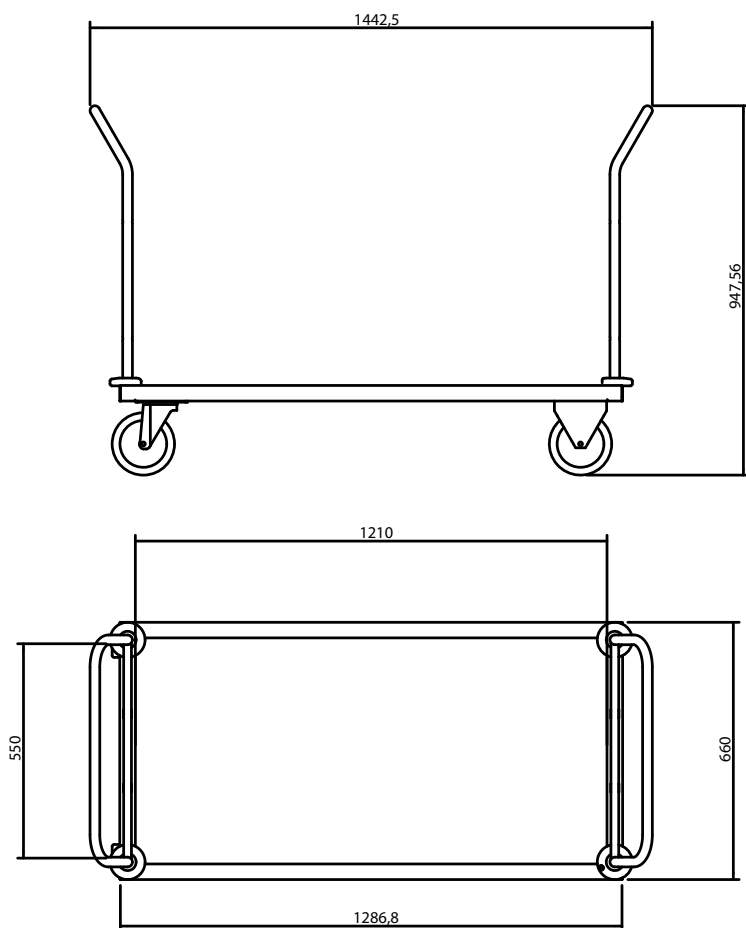

## Características Técnicas

- Anéis de borracha cinzenta nos cantos dos para-choques
- Barras laterais de empurrar
- Plataforma em chapa de aço inoxidável

## Dados técnicos

| ERCOLE CR EASY | max 200 kg | 2 giratórias e 2 fixas Ø160 mm | Tubo de aço inoxidável | 1440 x 660 x h950 mm | 10 - 12 | 36 kg | CAD1894.1 |
|----------------|------------|--------------------------------|------------------------|----------------------|---------|-------|-----------|

## Desenho técnico