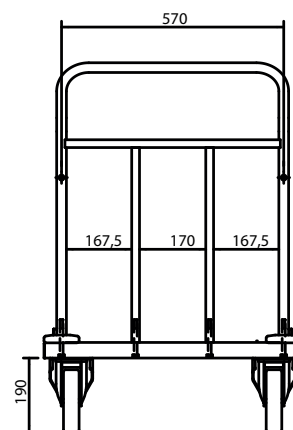

## Características Técnicas

- Anéis de borracha cinzenta nos cantos dos para-choques
- Barras laterais de empurrar
- Plataforma em chapa de aço inoxidável

## Dados técnicos

| ERCOLE CR EASY | max 200 kg | 2 giratórias e 2 fixas Ø160 mm | Tubo de aço inoxidável | 1440 x 660 x h950 mm | 10 - 12 | 36 kg | CAD1894.1 |
|----------------|------------|--------------------------------|------------------------|----------------------|---------|-------|-----------|

## Desenho técnico