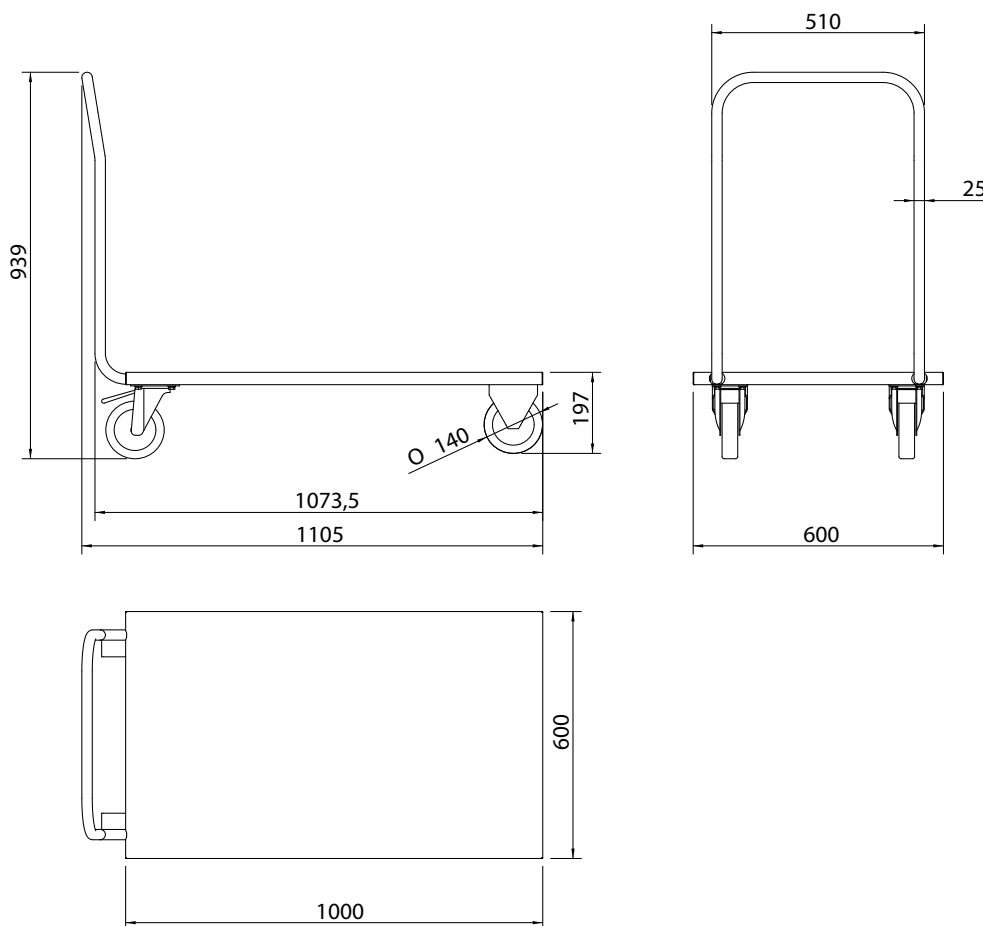

## Características Técnicas

- Plataforma totalmente em chapa de aço inoxidável
- Pega para empurrar o tubo em aço inoxidável

## Dados técnicos

MASTERINOX EASY	max 200 kg	2 giratórios e 2 fixos Ø 140mm	Aço inoxidável	1100 x 600 x h970 mm	15 kg	CAD00165

## Desenho técnico