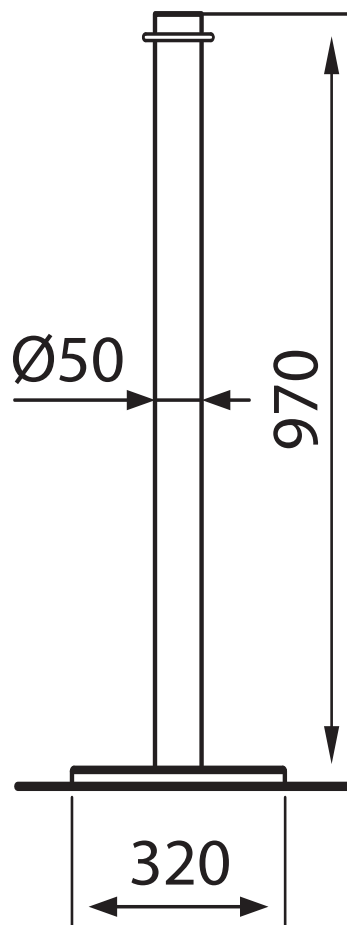

## Dados técnicos

RIGA CR	Aço inoxidável	Ø base 320 x Ø poste 50 x h970 mm	5,5 kg	CAD00086

## Características Técnicas

- Poste com possibilidade de adicionar um ecrã ou cordas
- Topo com anel oco para fixação de ganchos de pressão

## Dados técnicos

RIGA BR	Aço inoxidável banhado a latão	Ø base 320 x Ø poste 50 x h970 mm	5,5 kg	CAD00045

## Desenho Técnico