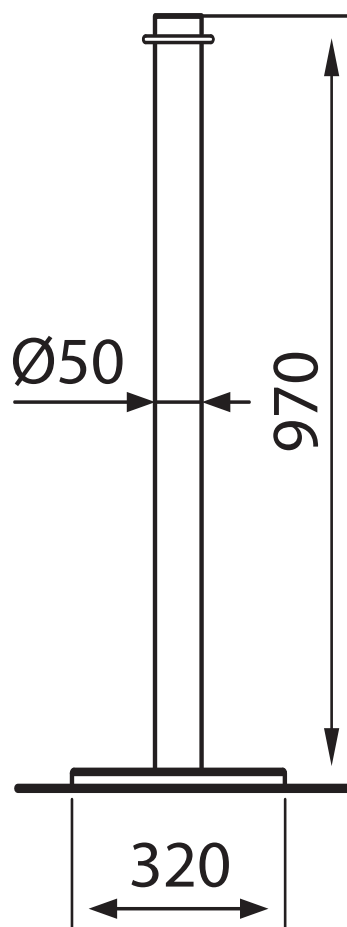

## Características Técnicas

- Poste com possibilidade de adicionar um ecrã ou cordas
- Topo com anel oco para fixação de ganchos de pressão

## Dados técnicos

RIGA CR	Aço inoxidável	Ø base 320 x Ø poste 50 x h970 mm	5,5 kg	CAD00086

## Desenho Técnico

## Dados técnicos

RIGA BR	Aço inoxidável banhado a latão	Ø base 320 x Ø poste 50 x h970 mm	5,5 kg	CAD00045